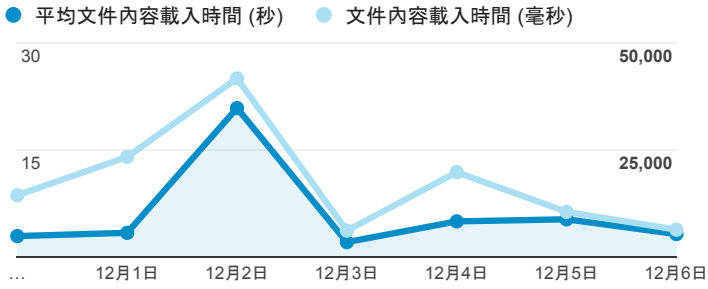

# 報表01\_訪客

2015年11月30日 - 2015年12月6日

## 平均造訪停留時間和單次造訪頁數