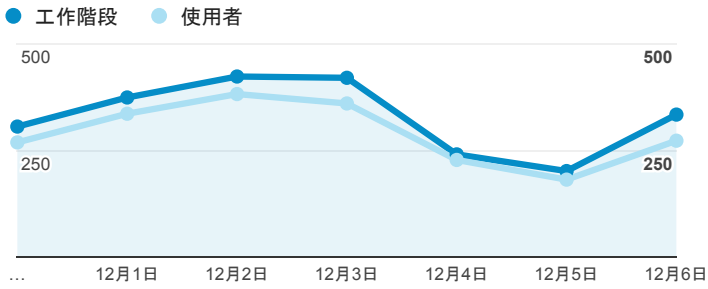

報表01_訪客

2015年11月30日 - 2015年12月6日

平均造訪停留時間和單次造訪頁數

造訪地圖

造訪和不重複訪客

造訪 (依瀏覽器分組)

造訪和新造訪

造訪和新造訪率 (依 行動裝置資訊 分組)

造訪 (依 裝置類別 分組)

■ desktop ■ mobile ■ tablet