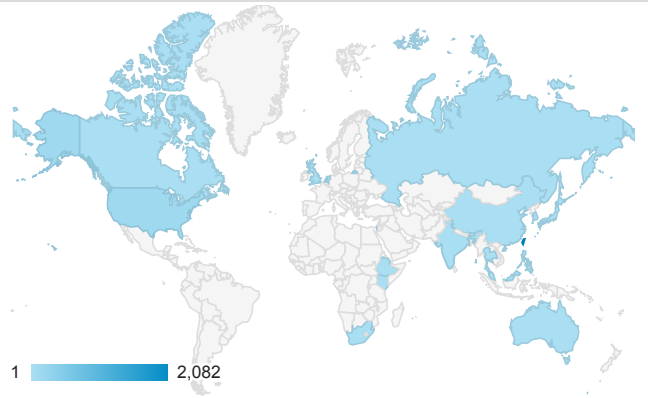

# 報表01\_訪客

2015年11月30日 - 2015年12月6日

## 平均造訪停留時間和單次造訪頁數

## 造訪地圖